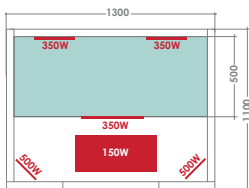

CARACTÉRISTIQUES

PUREWAVE 2
2 places

PUREWAVE 3
3 places

PUREWAVE 3C
3/4 places

130 x 110 x 190 cm	150 x 110 x 190 cm	140 x 140 x 190 cm
5 émetteurs infrarouges	6 émetteurs infrarouges	7 émetteurs infrarouges
Chromothérapie LED		
Panneau de contrôle digital - Audio MP3 / Bluetooth		
Extérieur en épicéa du Canada		
Banc et appui-têtes en abachi		
Puissance de chauffe 2250 W	Puissance de chauffe 2600 W	Puissance de chauffe 2600 W