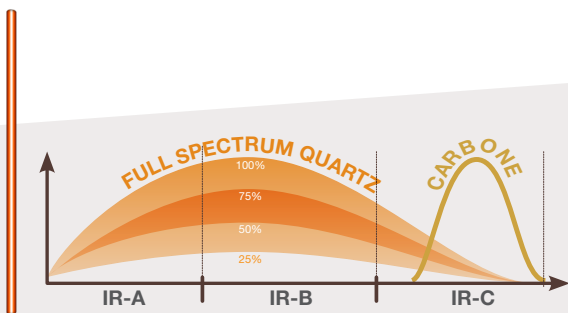

INFRAROUGE
FULL SPECTRUM
QUARTZ + MAGNESIUM

RESONANCE
SPEAKER

ÉPICÉA MASSIF

Purewave 2

130 x 110 x 190 cm

Purewave 3

150 x 110 x 190 cm

Purewave 3C

140 x 140 x 190 cm

TECHNOLOGIE INFRAROUGE

Émetteur Quartz

Ses ondes longues permettent de soulager muscles et articulations dans une chaleur douce

Émetteur magnésium

Sa chaleur élevée est idéale pour l'élimination des toxines et la relaxation