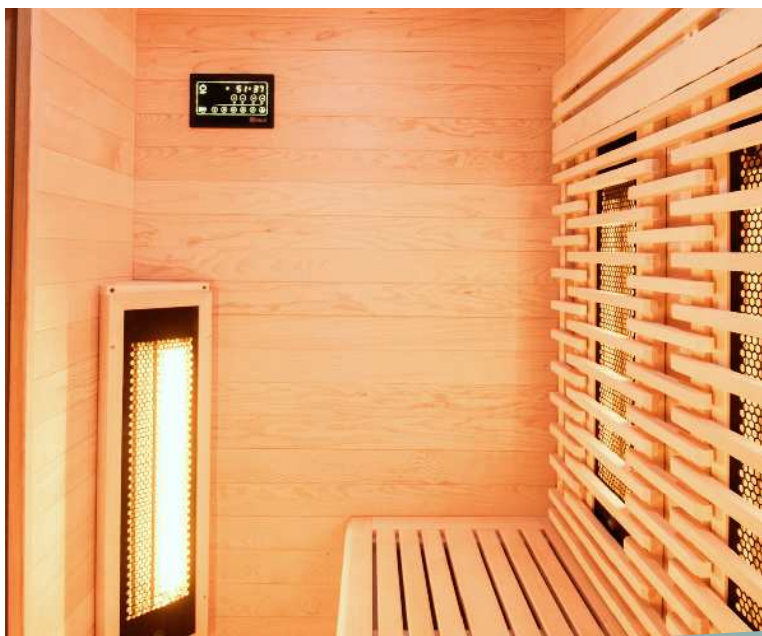

Purewave

UNE PARENTHÈSE BIEN ÊTRE
DANS VOTRE QUOTIDIEN

Installez-vous et pilotez votre séance en toute simplicité. Musique, mode infrarouge quartz ou magnésium, chromothérapie, votre confort est total. Place à la détente, au bien-être et à la relaxation.

Holl's vous propose cette cabine infrarouge en épicéa avec sa teinte claire. Doté de la double technologie Full Spectrum Quartz / Magnésium couvrant l'ensemble du spectre infrarouge pour agir en douceur sur l'épiderme ou en profondeur en sous-cutané.

Ses bancs et appui-têtes en bois d'abachi, ses panneaux Dual Healthy idéalement situés pour une utilisation à plusieurs, ses équipements d'exception en font une pièce d'une élégance rare qui nourrit votre art de vivre au quotidien.