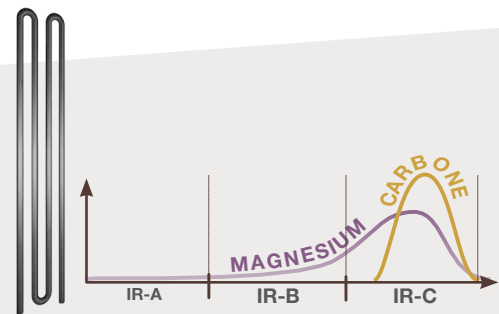

INFRAROUGE
FULL SPECTRUM
QUARTZ + MAGNESIUM

RESONANCE
SPEAKER

ÉPICÉA MASSIF

Purewave 2

130 x 110 x 190 cm

Purewave 3

150 x 110 x 190 cm

Purewave 3C

140 x 140 x 190 cm

TECHNOLOGIE INFRAROUGE

Émetteur Quartz

Ses ondes longues permettent de soulager muscles et articulations dans une chaleur douce

Émetteur magnésium

Sa chaleur élevée est idéale pour l'élimination des toxines et la relaxation

CARACTÉRISTIQUES

PUREWAVE 2
2 places

PUREWAVE 3
3 places

PUREWAVE 3C
3/4 places

130 x 110 x 190 cm	150 x 110 x 190 cm	140 x 140 x 190 cm
5 émetteurs infrarouges	6 émetteurs infrarouges	7 émetteurs infrarouges
Chromothérapie LED		
Panneau de contrôle digital - Audio MP3 / Bluetooth		
Extérieur en épicéa du Canada		
Banc et appui-têtes en abachi		
Puissance de chauffe 2250 W	Puissance de chauffe 2600 W	Puissance de chauffe 2600 W