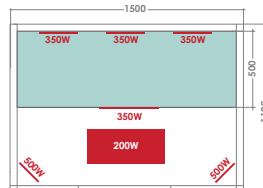

CARACTÉRISTIQUES

PUREWAVE 2
2 places

PUREWAVE 3
3 places

PUREWAVE 3C
3/4 places

130 x 110 x 190 cm	150 x 110 x 190 cm	140 x 140 x 190 cm
5 émetteurs infrarouges	6 émetteurs infrarouges	7 émetteurs infrarouges
Chromothérapie LED		
Panneau de contrôle digital - Audio MP3 / Bluetooth		
Extérieur en épicéa du Canada		
Banc et appui-têtes en abachi		
Puissance de chauffe 2250 W	Puissance de chauffe 2600 W	Puissance de chauffe 2600 W