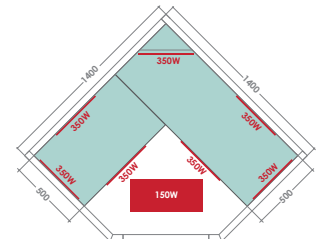

INFRAROUGE
FULL SPECTRUM
QUARTZ + MAGNESIUM

RESONANCE
SPEAKER

ÉPICÉA MASSIF

Purewave 2

130 x 110 x 190 cm

Purewave 3

150 x 110 x 190 cm

Purewave 3C

CARACTÉRISTIQUES

PUREWAVE 2
2 places

PUREWAVE 3
3 places

PUREWAVE 3C
3/4 places

130 x 110 x 190 cm	150 x 110 x 190 cm	140 x 140 x 190 cm
5 émetteurs infrarouges	6 émetteurs infrarouges	7 émetteurs infrarouges
Chromothérapie LED		
Panneau de contrôle digital - Audio MP3 / Bluetooth		
Extérieur en épicéa du Canada		
Banc et appui-têtes en abachi		
Puissance de chauffe 2250 W	Puissance de chauffe 2600 W	Puissance de chauffe 2600 W