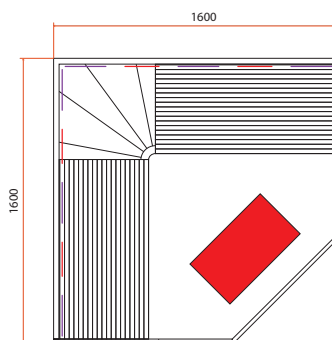

CANOPEE 3C

3-4

4 Dual
Healthy
Quartz
Magnesium

6 Carbone

	CANOPEE 3C
Référence	HL-CNP03C
Nombre de places	3 - 4 places assises
Dimensions	160 x 160 x 190 cm
Émetteurs Dual Healthy	x4
Panneaux carbone	x6
Émetteurs d'ambiance au sol	x1
Puissance totale	3250 W
Structure et boiseries	Épicéa du Canada
Équipements et accessoires	Éclairage intérieur Chromothérapie LED 7 couleurs Audio MP3 bluetooth avec haut-parleur par résonance Purificateur d'air automatique pour assainir l'air Porte magazine, porte boisson, support pour smartphone et support de serviette Porte en verre sécurisée avec poignée bois
Poids	
Garanties	Électrique 2 ans - Boiserie 10 ans