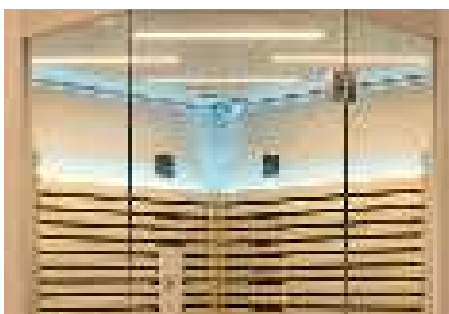

GRANDE PROFONDEUR DE BANQUETTES (>50CM)

CANOPEE 3C

3-4 

4  Dual
Healthy
Quartz
Magnesium

6  Carbone

ÉMETTEURS INTÉGRÉS

LARGE FAÇADE VITRÉE

PUISSANCE DES ÉMETTEURS VARIABLE