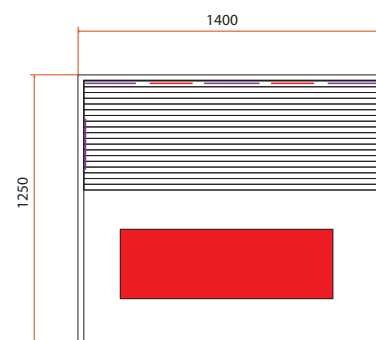

CANOPIÉE 2

	CANOPIÉE 2
Référence	HL-CNP02
Nombre de places	2 places assises
Dimensions	140 x 125 x 190 cm
Émetteurs Dual Healthy	x2
Panneaux carbone	x5
Émetteurs d'ambiance au sol	x1
Puissance totale	2150 W
Structure et boiseries	Épicéa du Canada
Équipements et accessoires	Éclairage intérieur Chromothérapie LED 7 couleurs Audio MP3 bluetooth avec haut-parleur par résonance Purificateur d'air automatique pour assainir l'air Porte magazine, porte boisson, support pour smartphone et support de serviette Porte en verre sécurisée avec poignée bois
Poids	
Garanties	Électrique 2 ans - Boiserie 10 ans