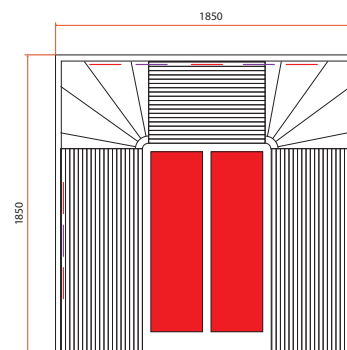

CANOPÉE 6

6

7 Dual
Healthy
Quartz
Magnésium

5 Carbone

	CANOPÉE 6
Référence	HL-CNP06
Nombre de places	6 places assises
Dimensions	185 x 185 x 190 cm
Émetteurs Dual Healthy	x7
Panneaux carbone	x5
Émetteurs d'ambiance au sol	x2
Puissance totale	4000 W
Structure et boiseries	Épicéa du Canada
Équipements et accessoires	Éclairage intérieur Chromothérapie LED 7 couleurs Audio MP3 bluetooth avec haut-parleur par résonance Purificateur d'air automatique pour assainir l'air Porte magazine, porte boisson, support pour smartphone et support de serviette Porte en verre sécurisée avec poignée bois
Poids	
Garanties	Électrique 2 ans - Boiserie 10 ans